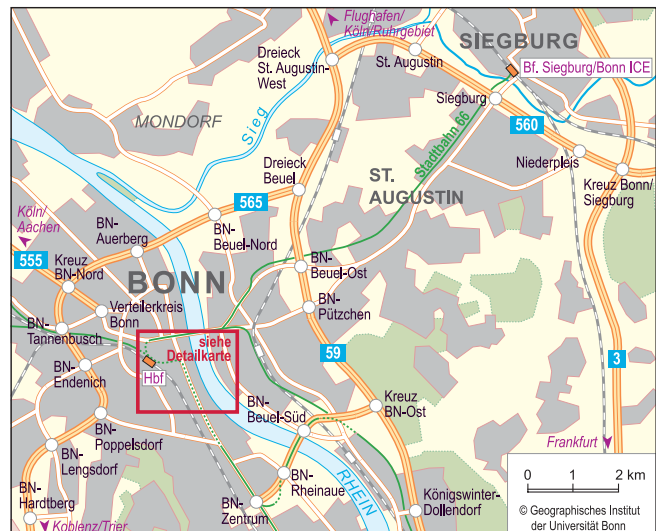

über ICE-Bahnhof Siegburg / Bonn:

- U-Bahn Linie 66 in Richtung Bad Honnef (Fahrzeit zum Bonner Hauptbahnhof: ca. 25 Min.)
- Ausstieg an der Haltestelle "Juridicum"

## Mit dem Flugzeug

über Flughafen Köln / Bonn:

- Ab Terminal 2: Schnellbus SB 60 "Airport Express" bis Bonn Hauptbahnhof
- Im Hauptbahnhof Bonn der Beschilderung "U-Bahn" folgen
- U-Bahn-Linien 16, 63, 66 oder 68 in Richtung Bad Godesberg, Ramersdorf, Königswinter oder Bad Honnef
- Ausstieg an der Haltestelle "Juridicum"

## Mit dem eigenen Fahrzeug

von der Autobahn A 562 (Ausfahrt Bonn-Zentrum):

- B9 Richtung Bonn-Zentrum
- Am Bundeskanzlerplatz rechts (Richtung Zentrum) halten in die Adenauerallee (B9)
- Das Juridicum liegt an der Adenauerallee 24-42 (linke Straßenseite)

von der Autobahn A 565 (Ausfahrt Poppelsdorf):

- Reuterstraße Richtung B9 / Bad Godesberg
- Am Bundeskanzlerplatz links Richtung Zentrum in die Adenauerallee (B9)
- Das Juridicum liegt an der Adenauerallee 24-42 (linke Straßenseite)